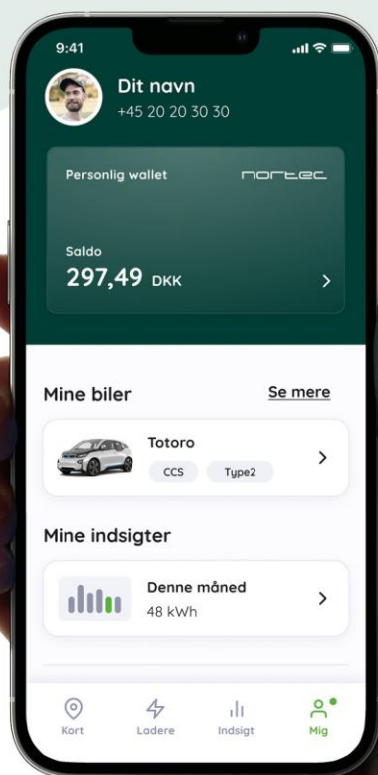

Sådan kommer du i gang med at oplade

For at komme i gang med at bruge ladeløsningen, skal du oprette en bruger i app'en Nortec Go.

207092DA v1 Lukket

01

Download Nortec Go

Hent appen Nortec Go i App Store eller på Google Play.

Har du allerede Nortec Go appen? Så skal du slette den gamle og downloade den nye version.

02

Opret bruger

Når du har hentet appen, skal du oprette en bruger.

03

Join et Team

Under menuen 'Mig' skal du vælge 'Teams' og trykke på knappen 'Opret eller deltag i et Team' og herefter på 'Deltag i et team'.

Indtast nu denne unikke Join-kode:

vivabolig-4609

04

Vælg betalingsmetode

Vælg nu, om du ønsker at betale med Dankort, MobilePay eller en tredje metode.

Brug for hjælp?

nortec.dk/kundeservice

70 256 256